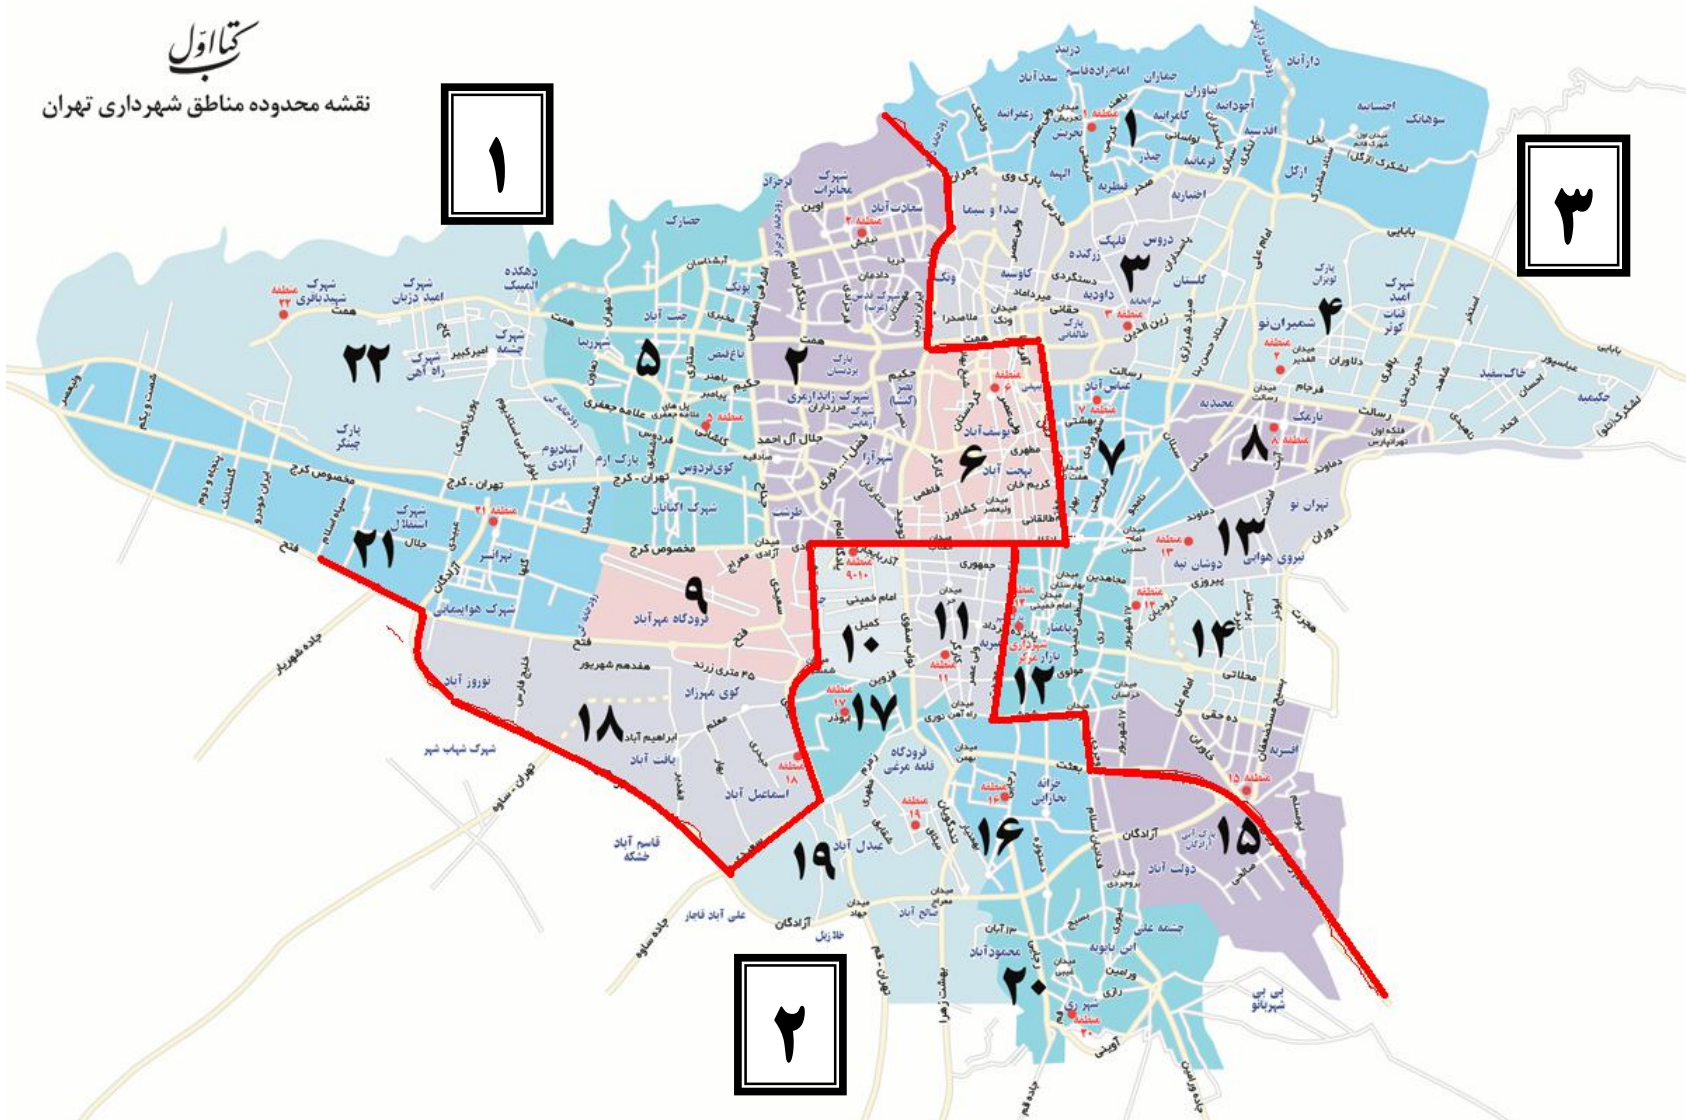

تفاوت
نقشه محدوده مناطق شهرداری تهران

نقشه مناطق تحت پوشش دانشگاه های استان تهران : محدوده شماره ۱ : دانشگاه علوم پزشکی ایران

محدوده شماره ۲ : دانشگاه علوم پزشکی تهران

محدوده شماره ۳ : دانشگاه علوم پزشکی شهید بهشتی